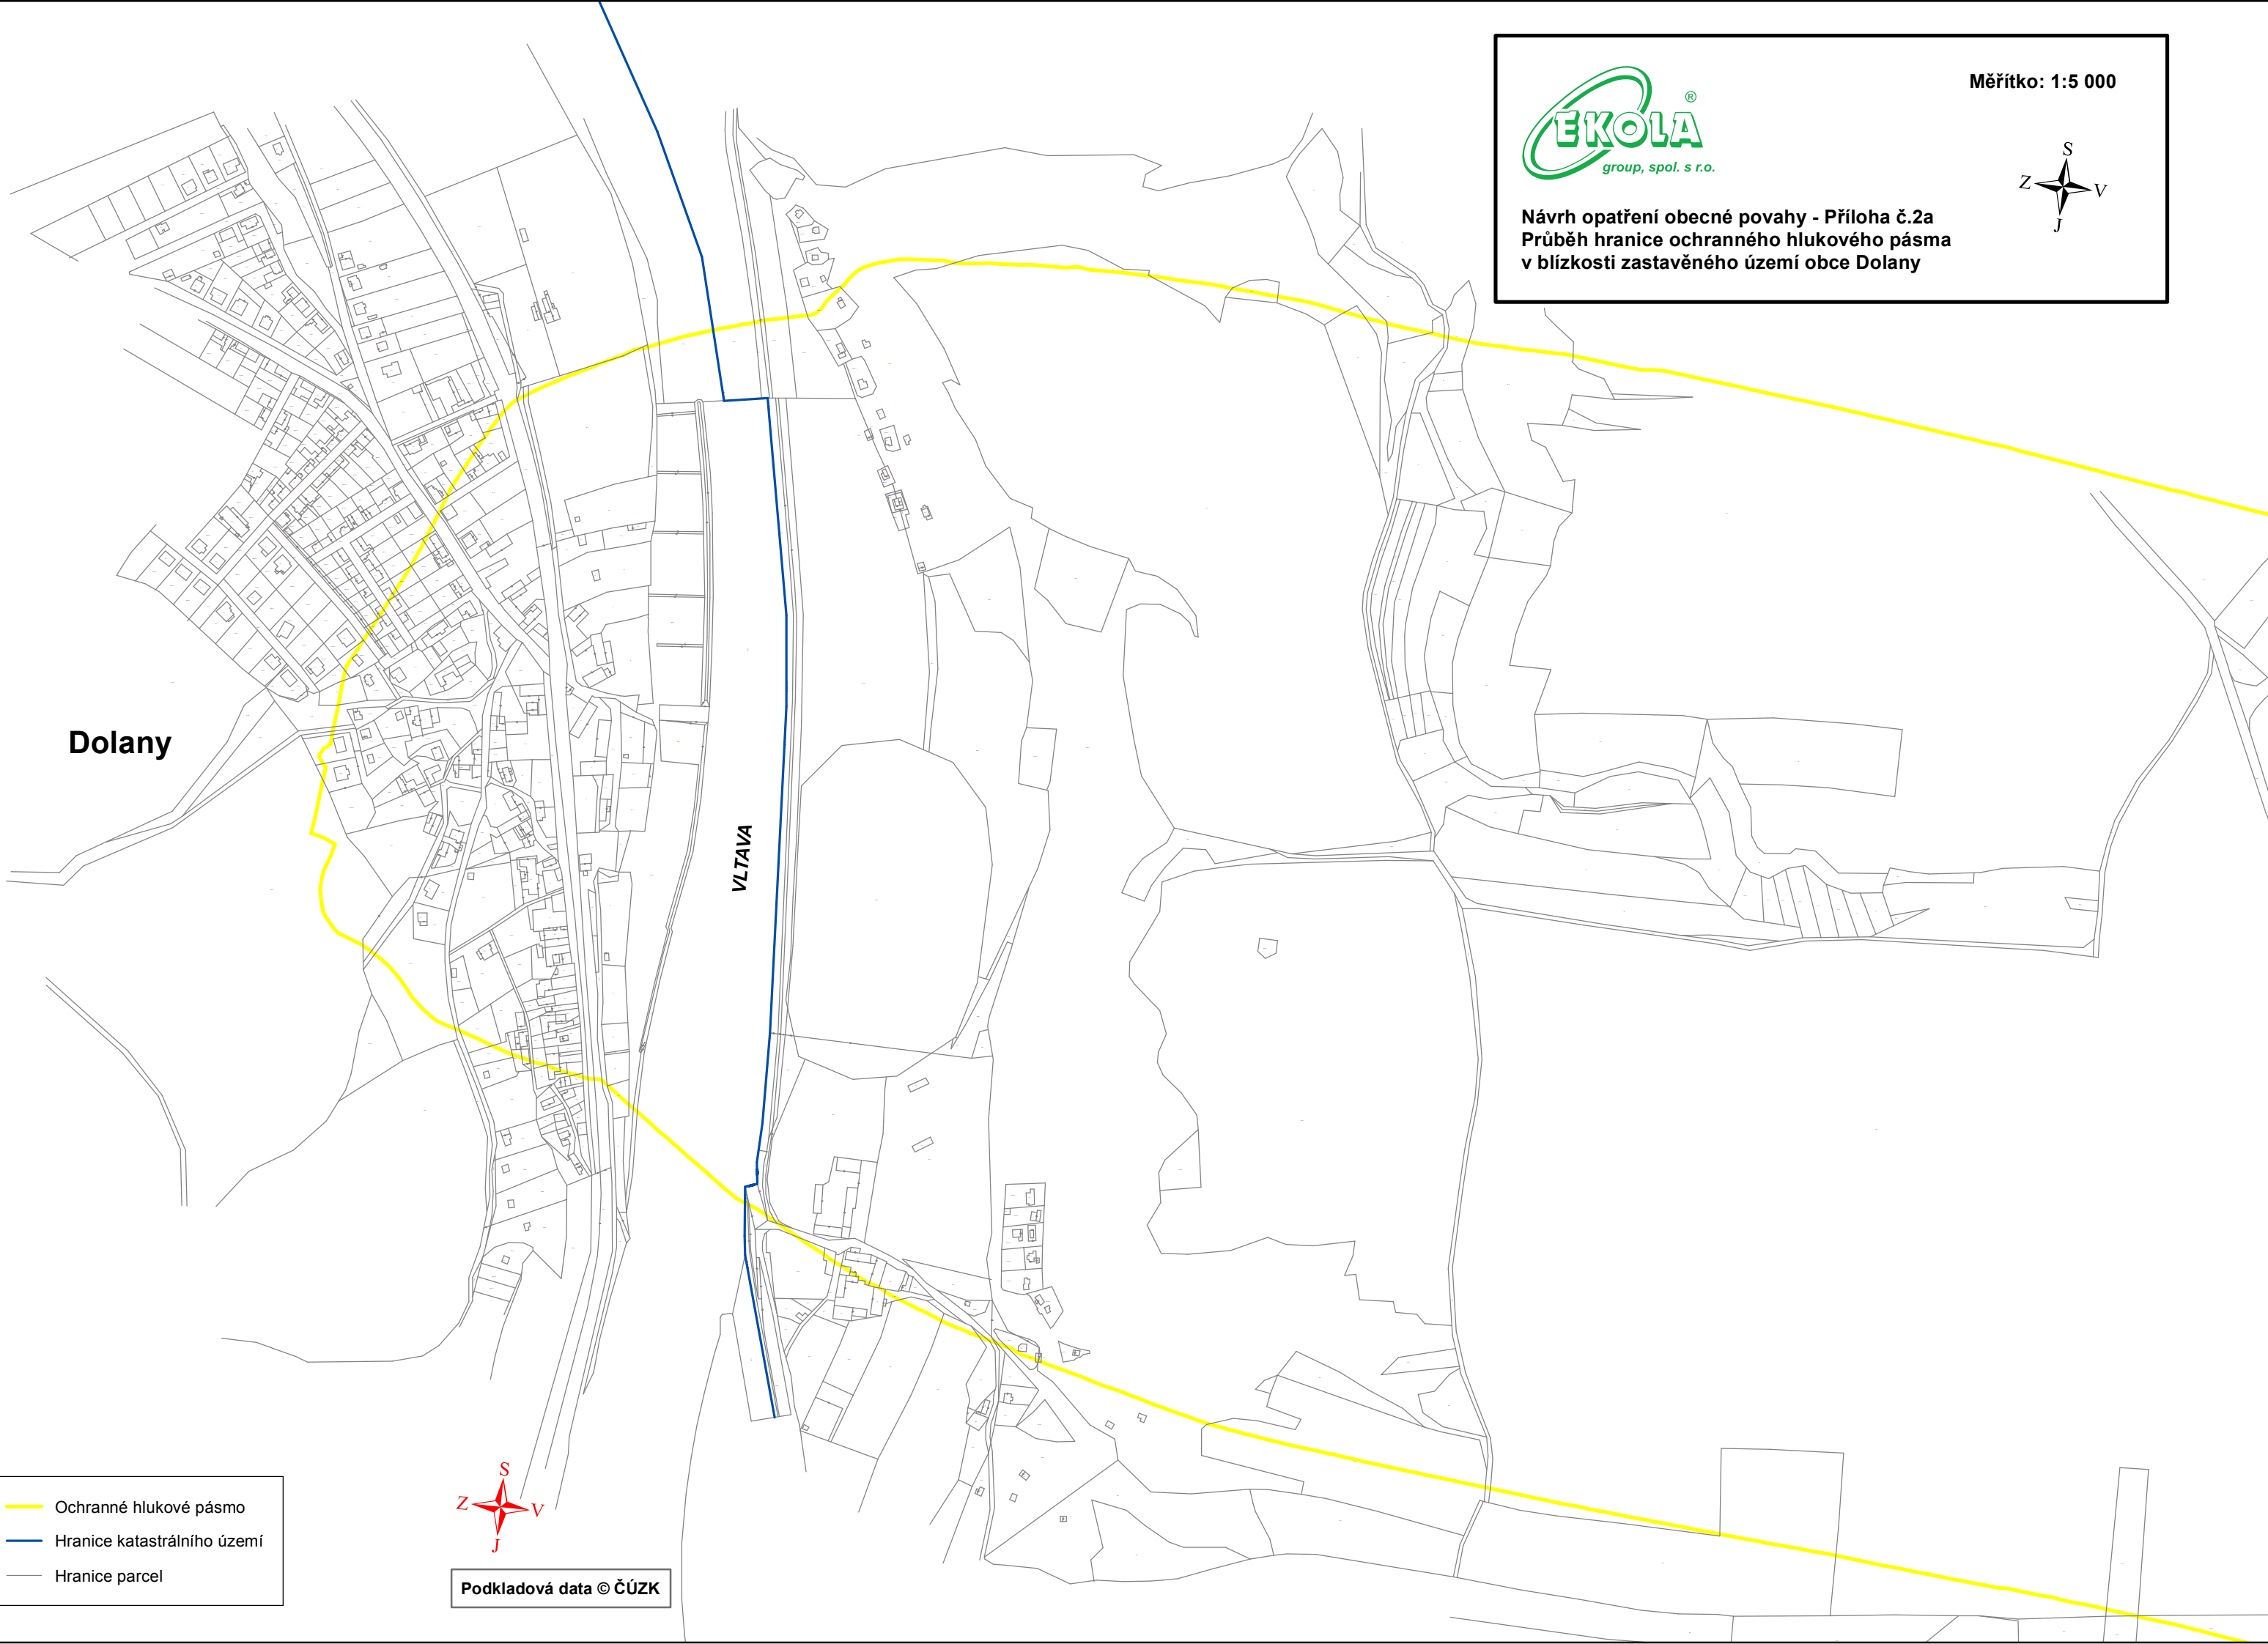

**Návrh opatření obecné povahy - Příloha č.2a**  
**Průběh hranice ochranného hlukového pásma**  
**v blízkosti zastavěného území obce Dolany**

**Dolany**

**VLTAVA**

-  Ochranné hlukové pásmo
-  Hranice katastrálního území
-  Hranice parcel

Podkladová data © ČÚZK