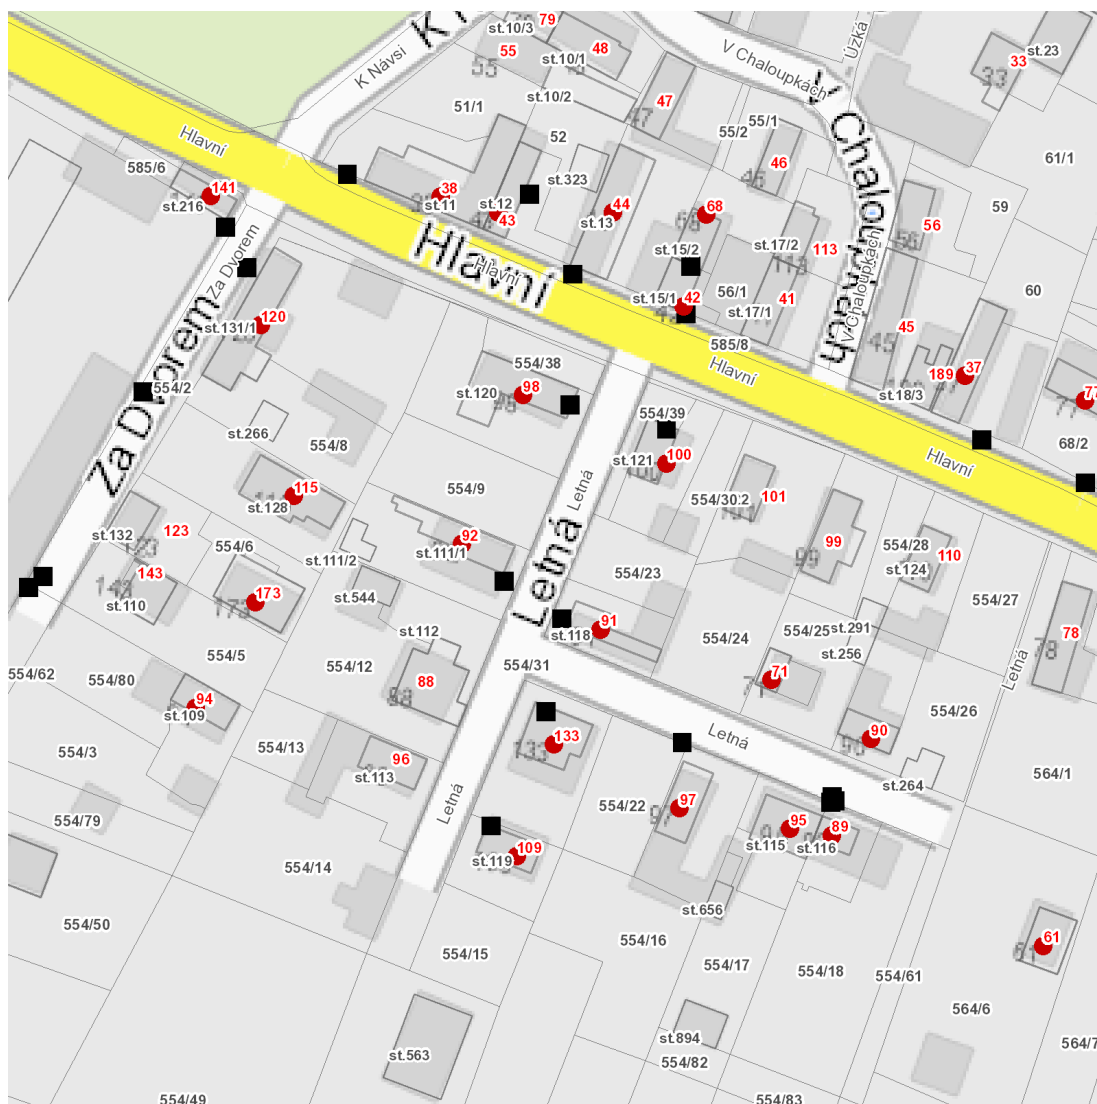

dne **3. 8. 2022** od **8:00** do **15:00** hodin

Plánovaná odstávka zahrnuje tyto lokality:**Bašť (okres Praha-východ)**

Hlavní: č. p. 37, 42, 43, 44, 77, 100, 120, 141

K Návsi: č. p. 38

Letná: č. p. 61, 71, 89, 90, 91, 92, 95, 97, 98, 109, 133

V Chaloupkách: č. p. 68

Za Dvorem: č. p. 94, 115, 173

UPOZORNĚNÍ

Dotčené zařízení distribuční soustavy je nutné i v době odstávky považovat za zařízení pod napětím, a proto vás žádáme o dodržení všech zásad bezpečnosti a provedení opatření potřebných k zamezení případných škod na zdraví a majetku. | Provozovatelé výroben elektřiny jsou povinni zajistit přerušení dodávky elektřiny z výroby do vypnutého úseku distribuční soustavy.

dne 3. 8. 2022 od 8:00 do 15:00 hodin

Orientační mapový podklad odstávkou dotčených lokalit

VYSVĚTLIVKY

- – adresy dotčené odstávkou elektřiny
- – místa připojení k elektrické síti dotčená odstávkou

INFORMACE ZASLÁNA

IDDS: krhbtu3 (Obec Bašť)