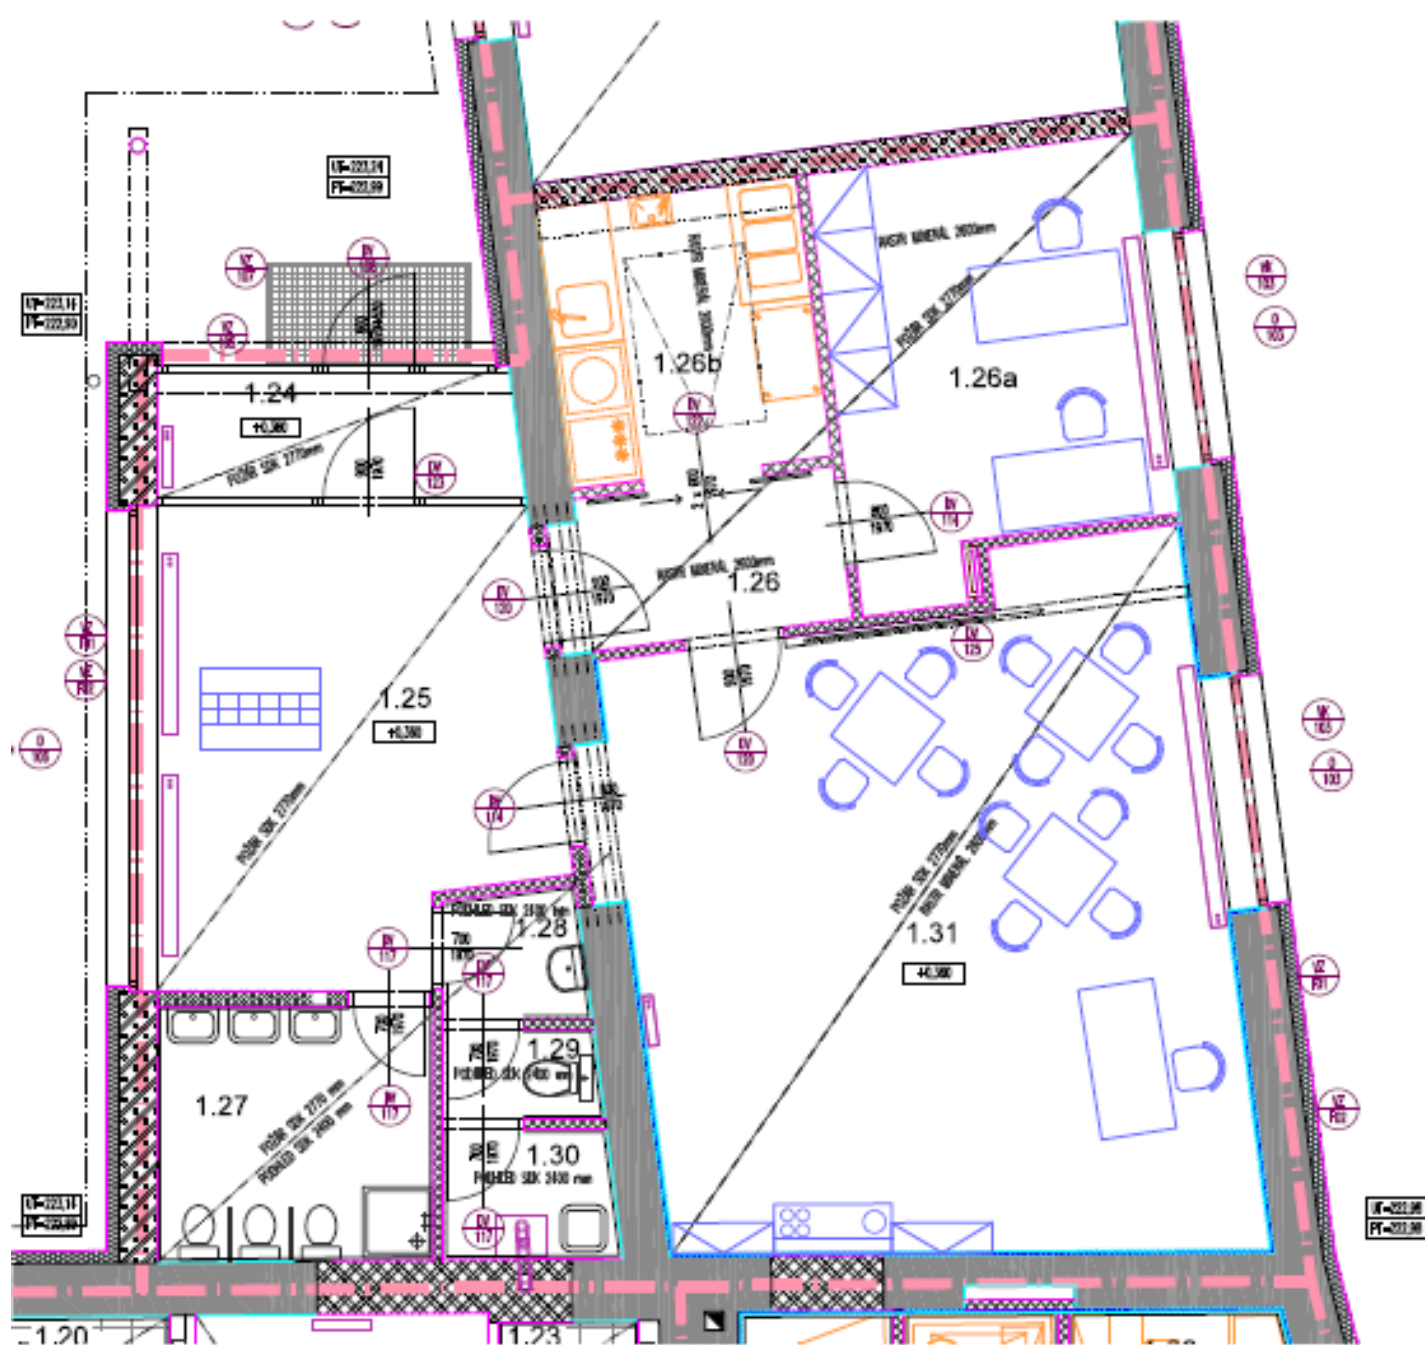

# DĚTSKÁ SKUPINA

Č. M.	NÁZEV MÍSTNOSTI	PLOCHA m <sup>2</sup>	SVÝŠŤ m	PODLAŽKA	STĚNY	STROP	POZNÁMKA
1.24	DVEŘI	4,45	2,77	OSTRÝ ŽEB.	HEBKA OSTRA-VALKA	PŮVŮH ŽEB. HLAVY, VALKA	SKL. s=100mm
1.25	HALA / ŠATA	7,50	2,77	ROVNĚRNÁ HLAVA	OMÍTA	PŮVŮH ŽEB. HLAVY, VALKA	SKL. s=100mm
1.26	PŮVŮH	4,37	2,80	ROVNĚRNÁ HLAVA	HEBANEČY ŽEBLAC	PŮVŮH ŽEB. SVĚČKY ŽEB. HLAVA	SKL. s=100mm
1.26a	HRACÍ ŽEB.	12,80	2,80	ROVNĚRNÁ HLAVA	HEBANEČY ŽEBLAC	PŮVŮH ŽEB. SVĚČKY ŽEB. HLAVA	SKL. s=100mm
1.26b	HRACÍ ŽEB.	7,50	2,80	ROVNĚRNÁ HLAVA	HEBANEČY ŽEBLAC	PŮVŮH ŽEB. SVĚČKY ŽEB. HLAVA	SKL. s=100mm
1.27	WC ŽEN	4,91	2,80	ROVNĚRNÁ HLAVA	HEBANEČY ŽEBLAC	PŮVŮH ŽEB. SV. ŽEBEN	SKL. s=100mm
1.28	PŮVŮH WC	1,74	2,80	ROVNĚRNÁ HLAVA	HEBANEČY ŽEBLAC	PŮVŮH ŽEB. SV. ŽEBEN	SKL. s=100mm
1.29	WC	1,28	2,80	ROVNĚRNÁ HLAVA	HEBANEČY ŽEBLAC	PŮVŮH ŽEB. SV. ŽEBEN	SKL. s=100mm
1.30	WALK-IN-CLOSET	2,18	2,80	ROVNĚRNÁ HLAVA	HEBANEČY ŽEBLAC	PŮVŮH ŽEB. SV. ŽEBEN	SKL. s=100mm
1.31	HRACÍ	30,00	2,80	POC. PRŮVŮH ŽEB.	OMÍTA	PŮVŮH ŽEB. SVĚČKY ŽEB. HLAVA	SKL. s=100mm