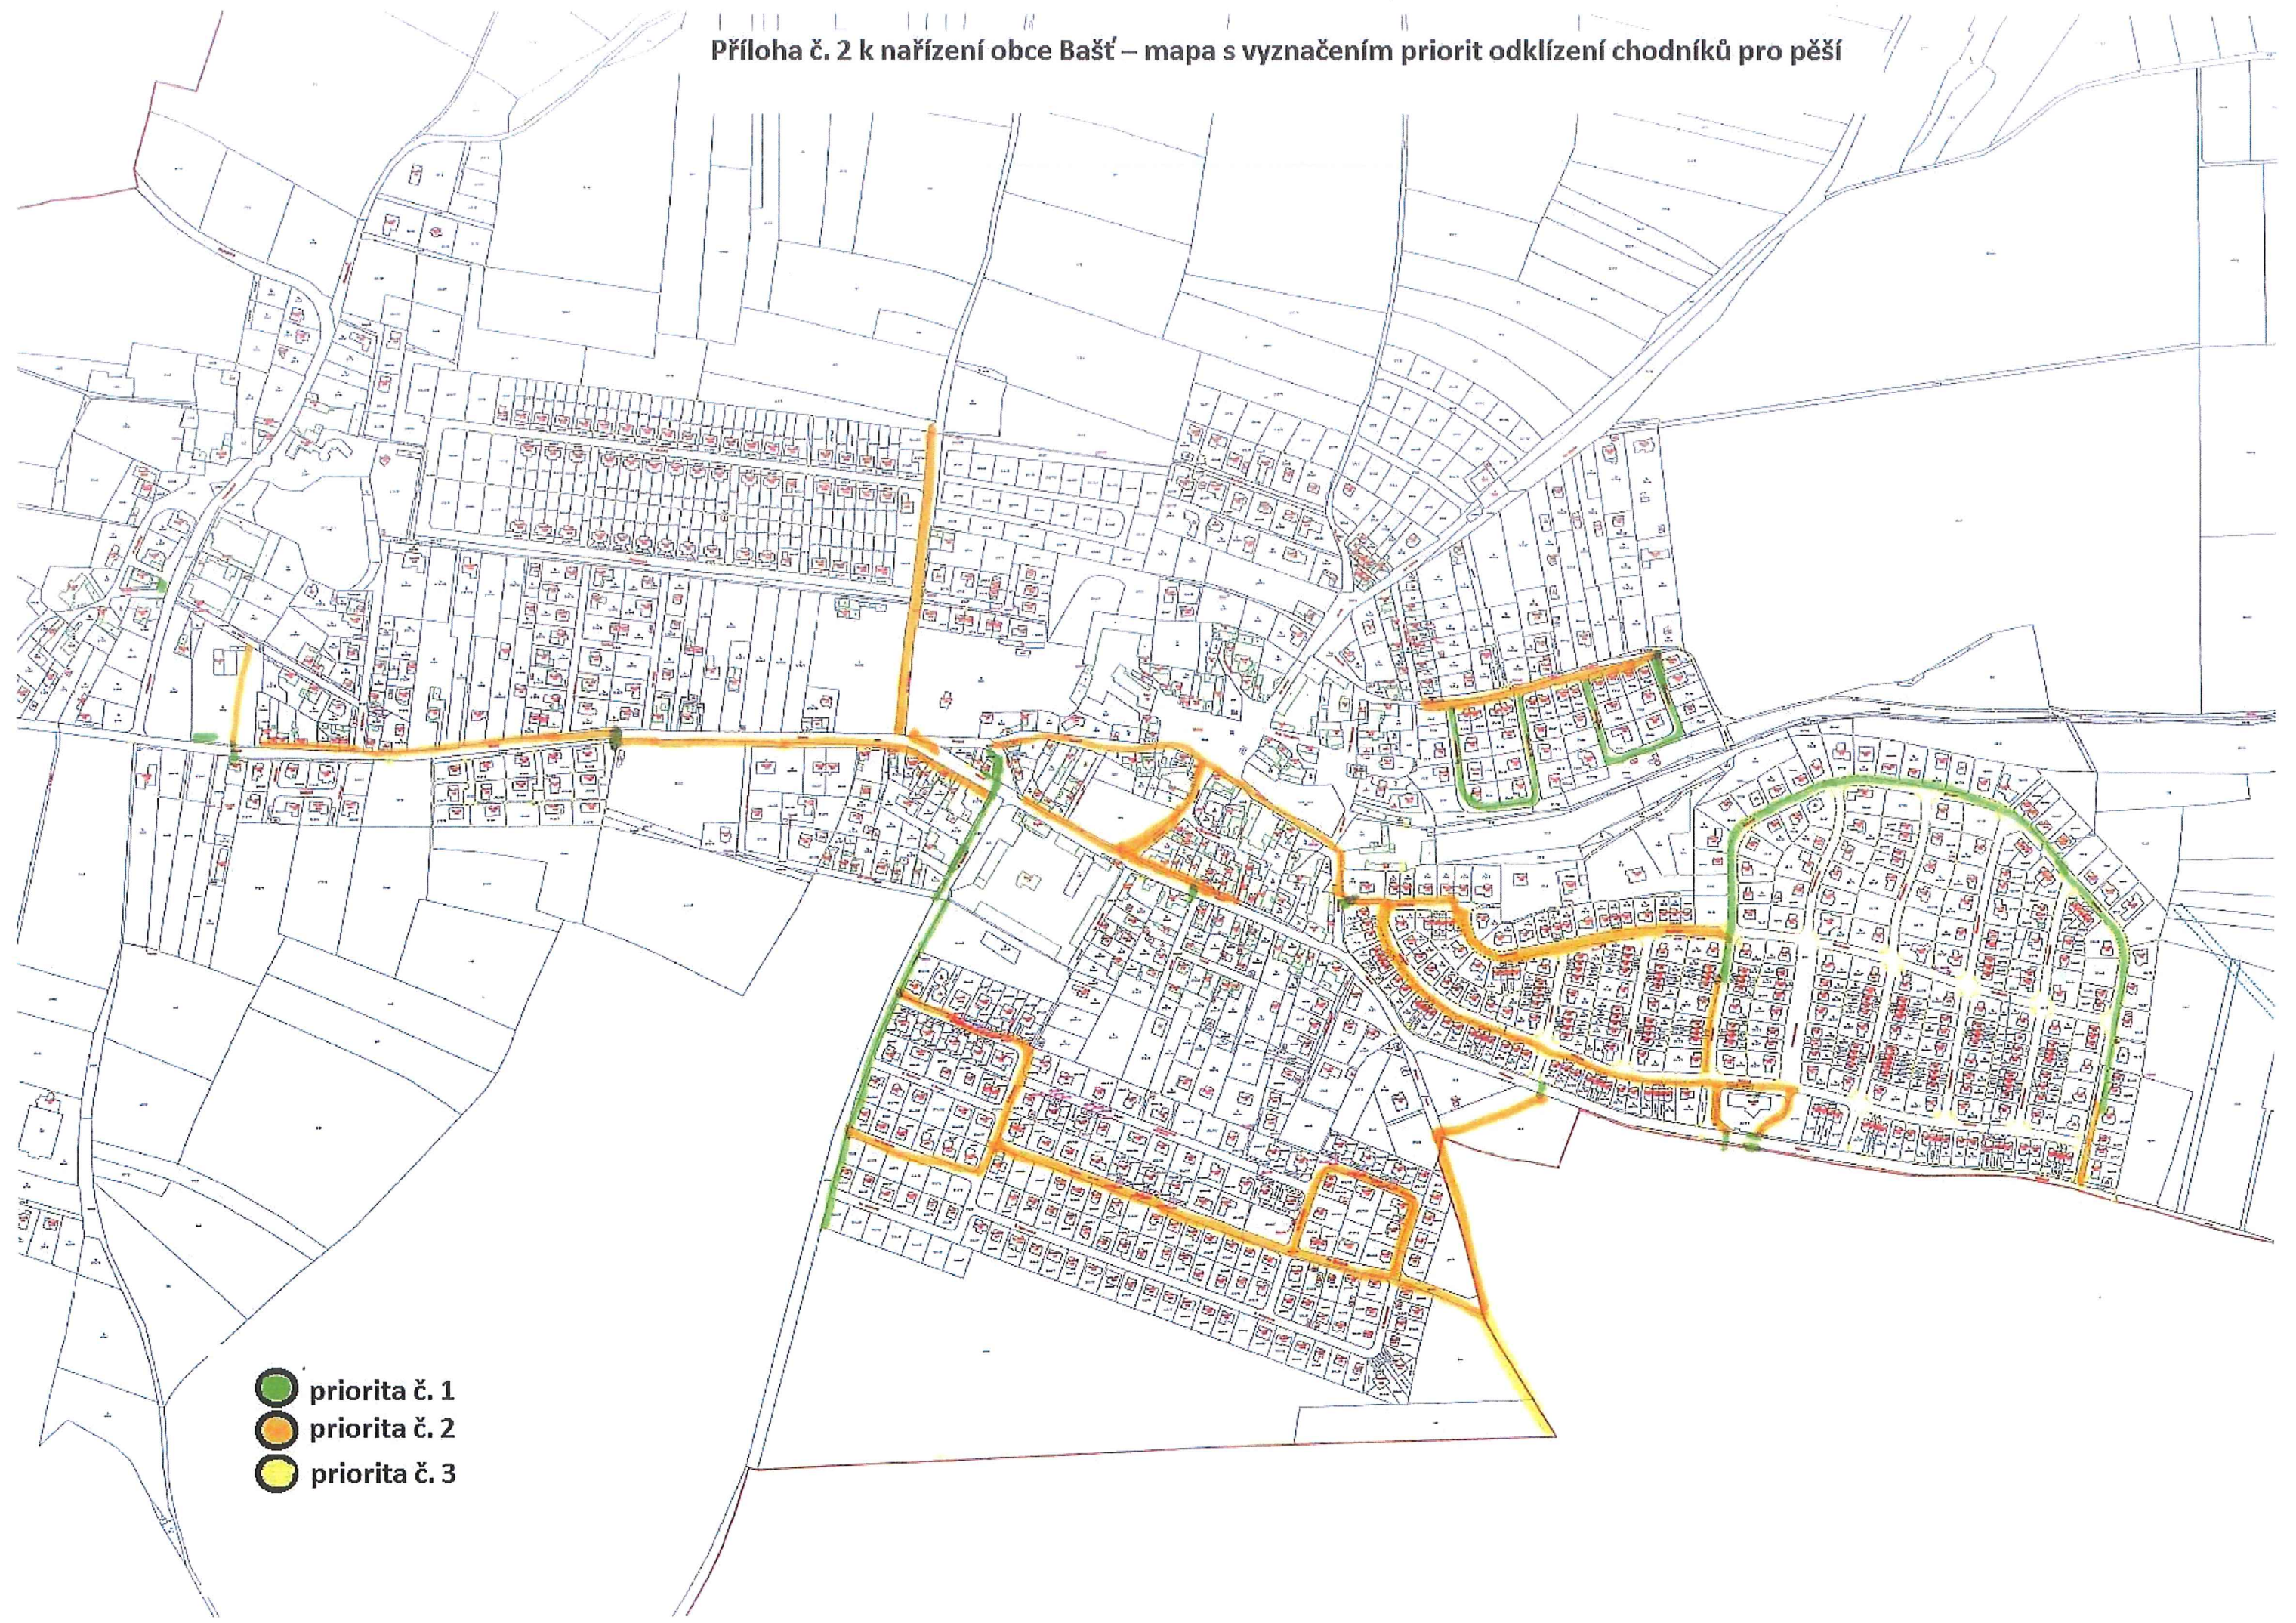

Příloha č. 1 k nařízení obce Bašť – mapa s vyznačením priorit odklizení komunikací

-  prioritá č. 1
-  prioritá č. 2

Příloha č. 2 k nařízení obce Bašť – mapa s vyznačením priorit odklizení chodníků pro pěší

Příloha č. 3 k nařízení obce Bašť – mapa lokalit s úseky chodníků pro pěší, na nichž se nezajišťuje schůdnost odstraňováním sněhu a náledí (čl. 8 tohoto nařízení)