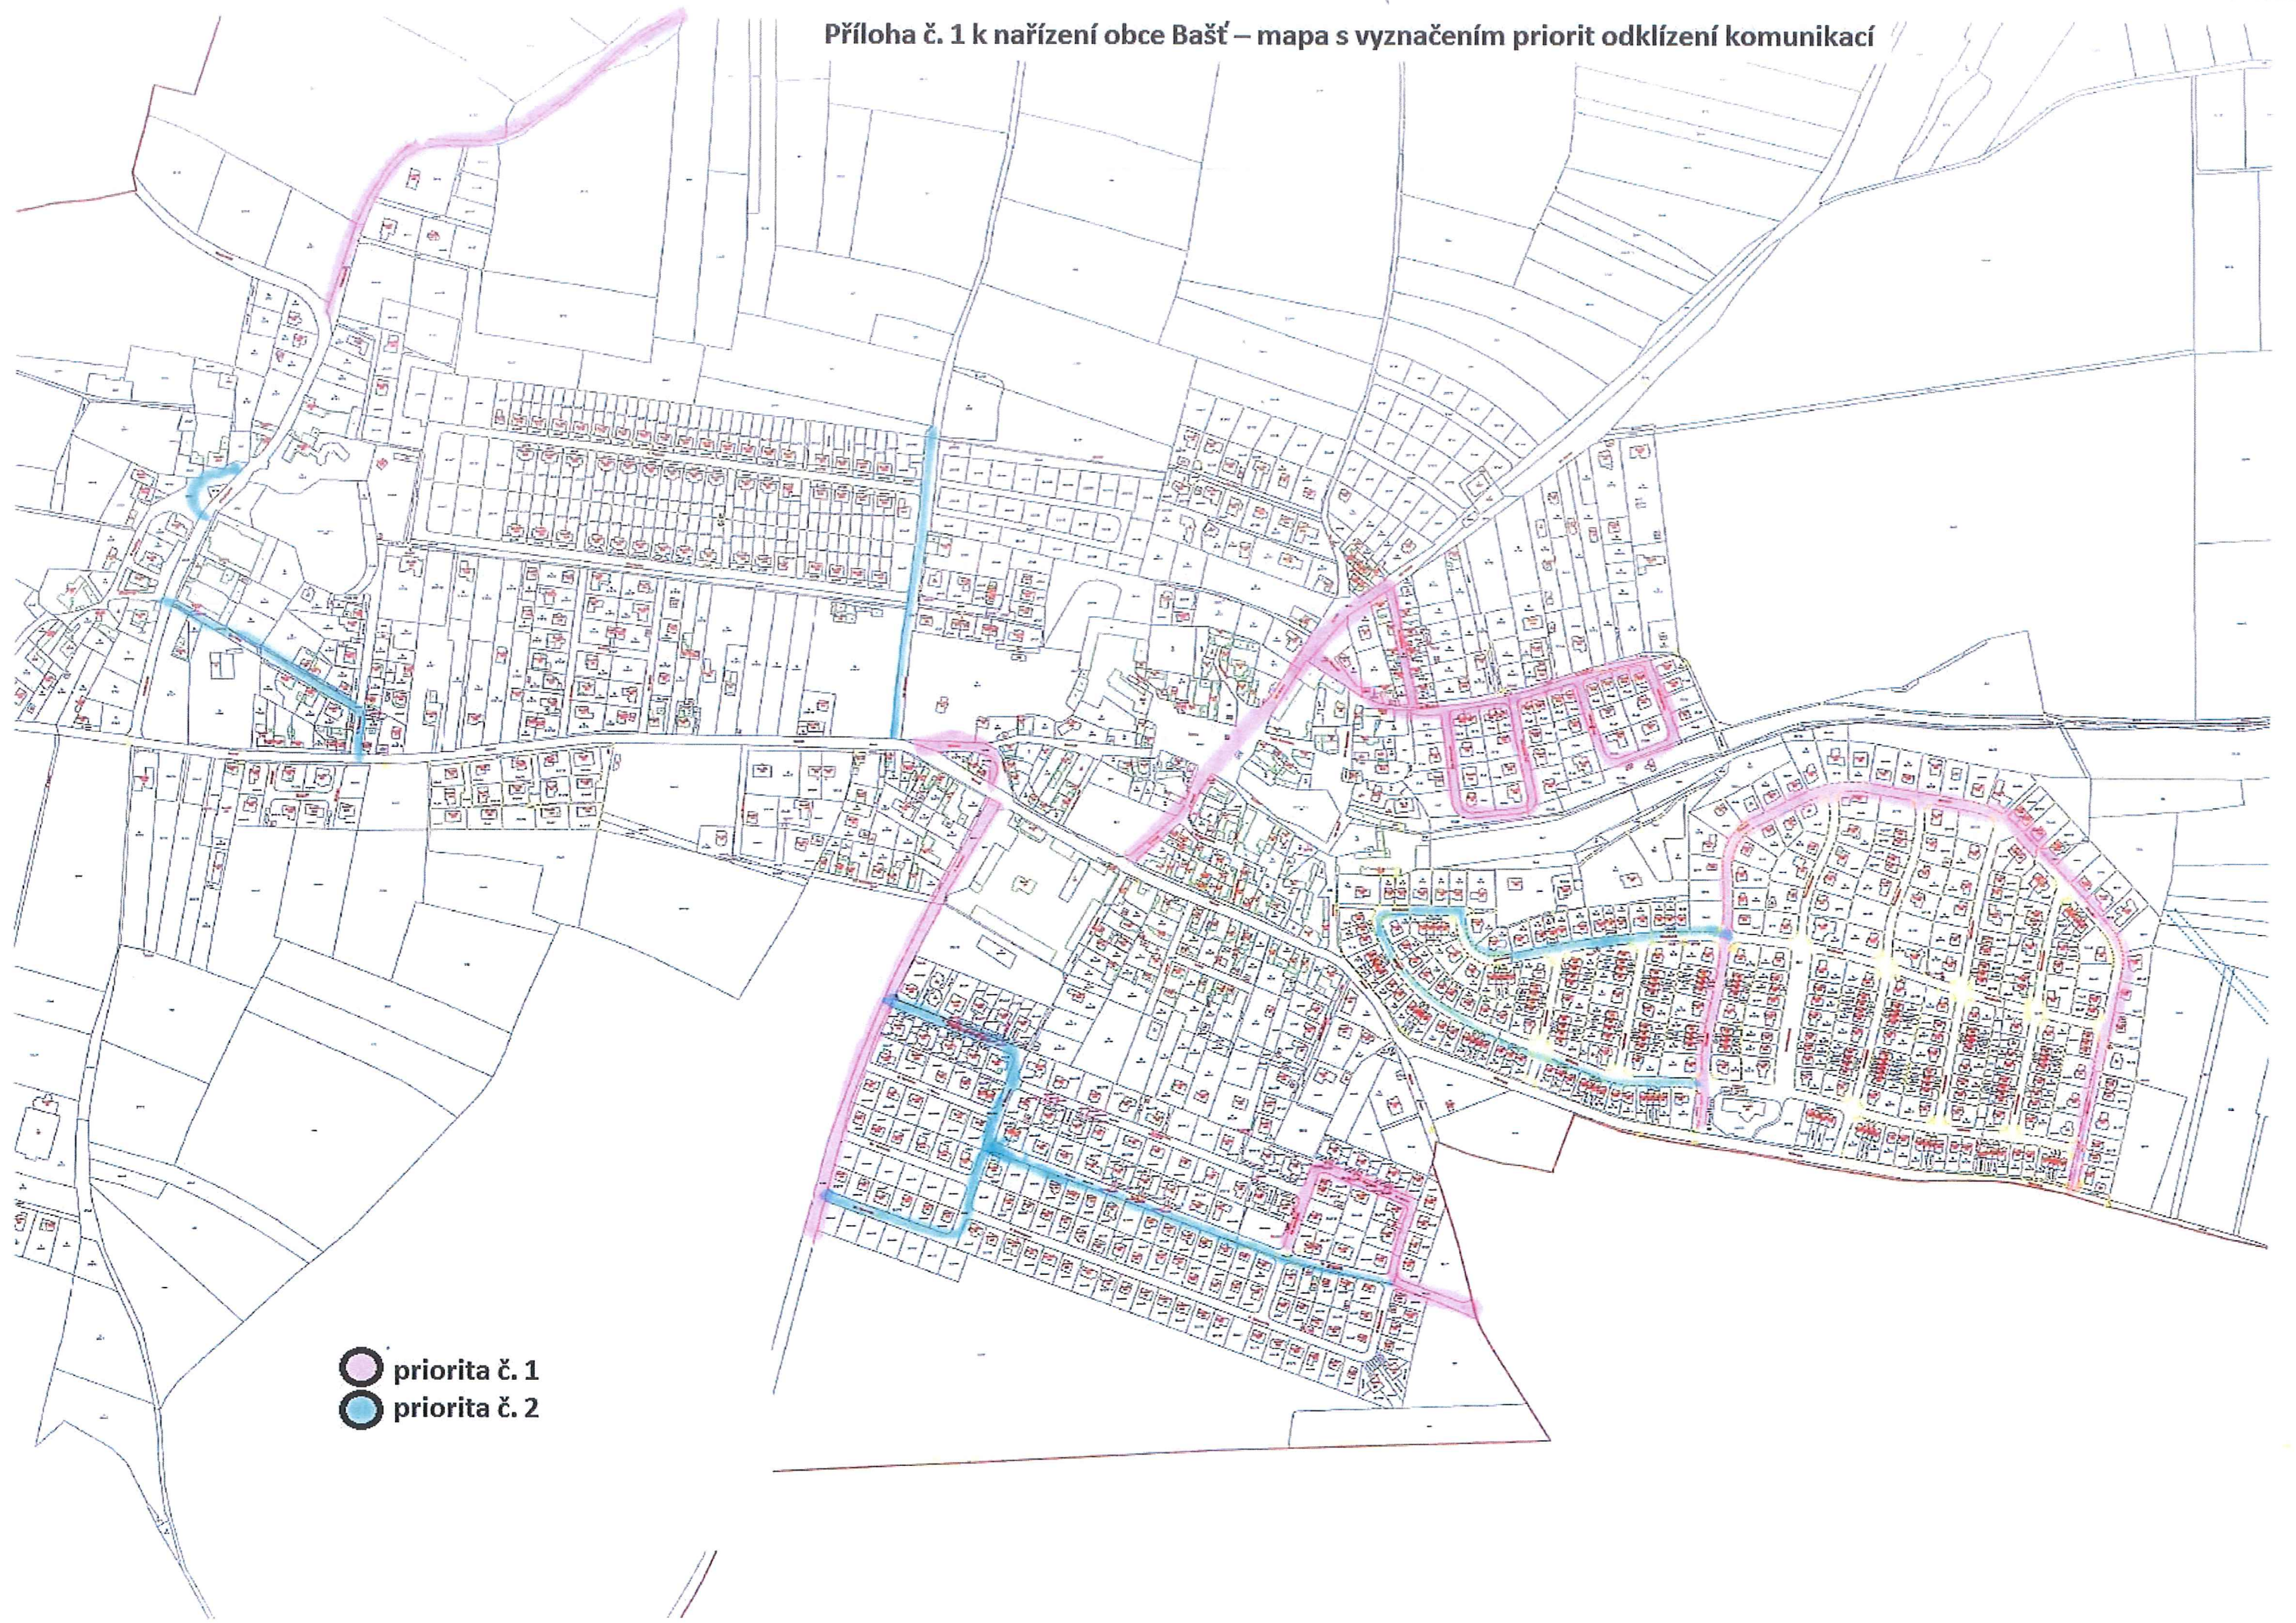

Příloha č. 1 k nařízení obce Bašť – mapa s vyznačením priorit odklizení komunikací

-  prioritá č. 1
-  prioritá č. 2

Příloha č. 2 k nařízení obce Bašť – mapa s vyznačením priorit odklizení chodníků pro pěší

Příloha č. 3 k nařízení obce Bašť – mapa lokalit s úseky chodníků pro pěší, na nichž se nezajišťuje schůdnost odstraňováním sněhu a náledí (čl. 8 tohoto nařízení)